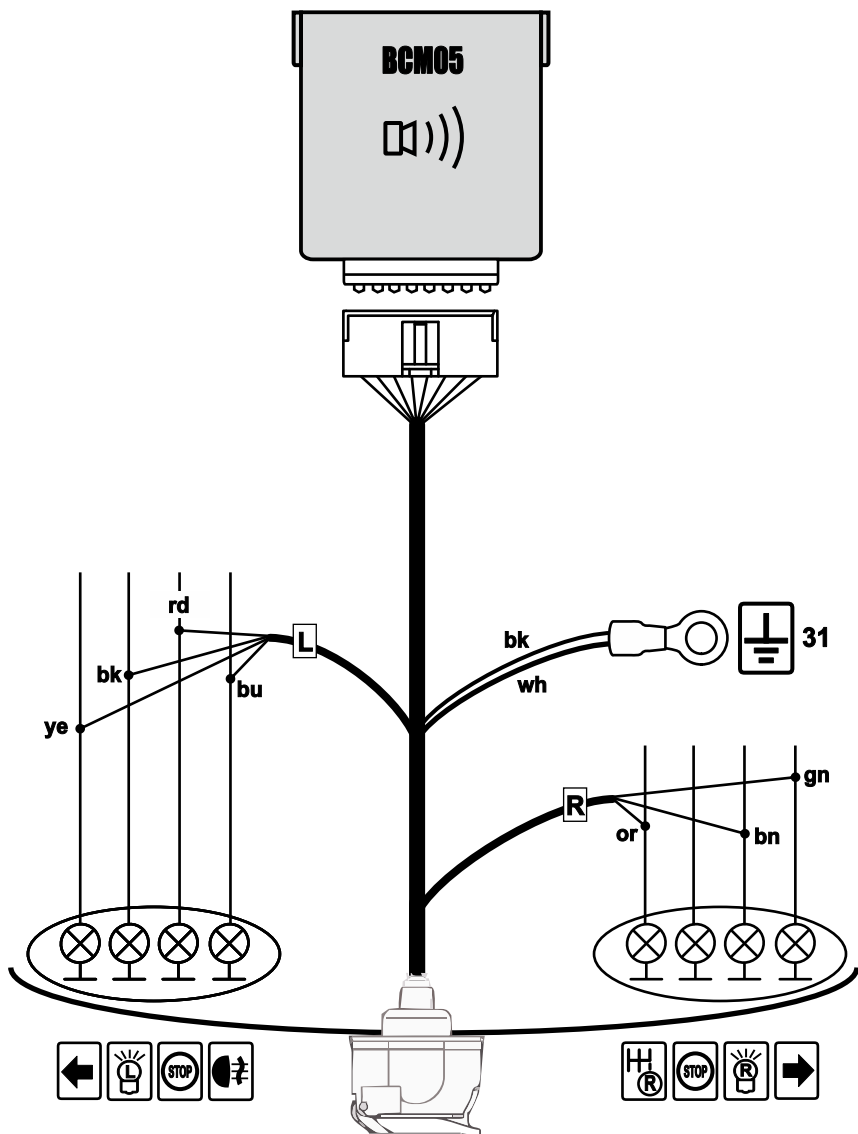

BCM05-G8-KIT

max.	
1/L	10W + 21W
4/R	10W + 21W
5/58R	3 x 5W
7/58L	3 x 5W
6/54	3 x 21W
2/54G	21W
8/REV	21W

	bk	wh	bn	gn	rd	ye	bu	or
DE	schwarz	weiß	braun	grün	rot	gelb	blau	orange
CZ	černo	bílá	hnědá	zelená	červená	žlutá	modrý	oranžový
SK	čierny	biely	hnedý	zelený	červený	žltý	modrý	oranžový
RO	negru	alb	maro	verde	roșu	galben	albastru	portocaliu
GB	black	white	brown	green	red	yellow	blue	orange
PL	czarny	biały	brązowy	zielony	czerwony	żółty	niebieski	pomarańczowy
UA	чорний	білий	коричневий	зелений	червоний	жовтий	синій	помаранчевий